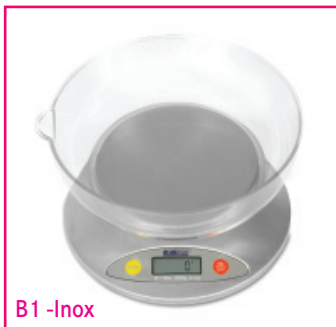

## Serie B

- ▶ • Balanza de cocina
  - ▶ • Recipiente adicional para pesar alimentos
  - ▶ • Función tara
  - ▶ • Cuatro acabados distintos
  - ▶ • Desconexión automática
  - ▶ • Funciona con pilas de 1.5V
- ▶ • Balance de cuisine
  - ▶ • Récipient additionnel pour peser des aliments
  - ▶ • Fonction tare
  - ▶ • Quatre couleurs différentes
  - ▶ • Mise en veille automatique
  - ▶ • Fonctionne à piles 1.5V
  - ▶ • Kitchen scale
  - ▶ • Additional vessel to weight food
  - ▶ • Tare function
  - ▶ • Four colors different
  - ▶ • Auto power off
  - ▶ • It works with 1.5V batteries

B1 -Inox

Código	Modelo	Capacidad (g)	Resolución (g)	Dim. plato (mm)	Dim. Recipiente	Dim. balanza (mm)	Alimentación	Peso (g)
Code	Modèle	Portée (g)	Précision (g)	Dim. Plateau (mm)	Dim. Récipient	Dim. balance (mm)	Alimentation	Poids (g)
Code	Model	Capacity (g)	Readability (g)	Pan size (mm)	Vessel Dim.	Overall dim. (mm)	Power	Weight (g)
4350	B-1 blanco/blanc/white	2000	1	130 diam.	185 diam.	185x185x60	4 pilas 1.5V tipo R-6	511
4351	B-1 negro/noir/black						4 pilas R-6	511
4353	B-1 amarillo/jaune/yellow						4 batteries type R-6	511
4557	B-1 Inox						511	